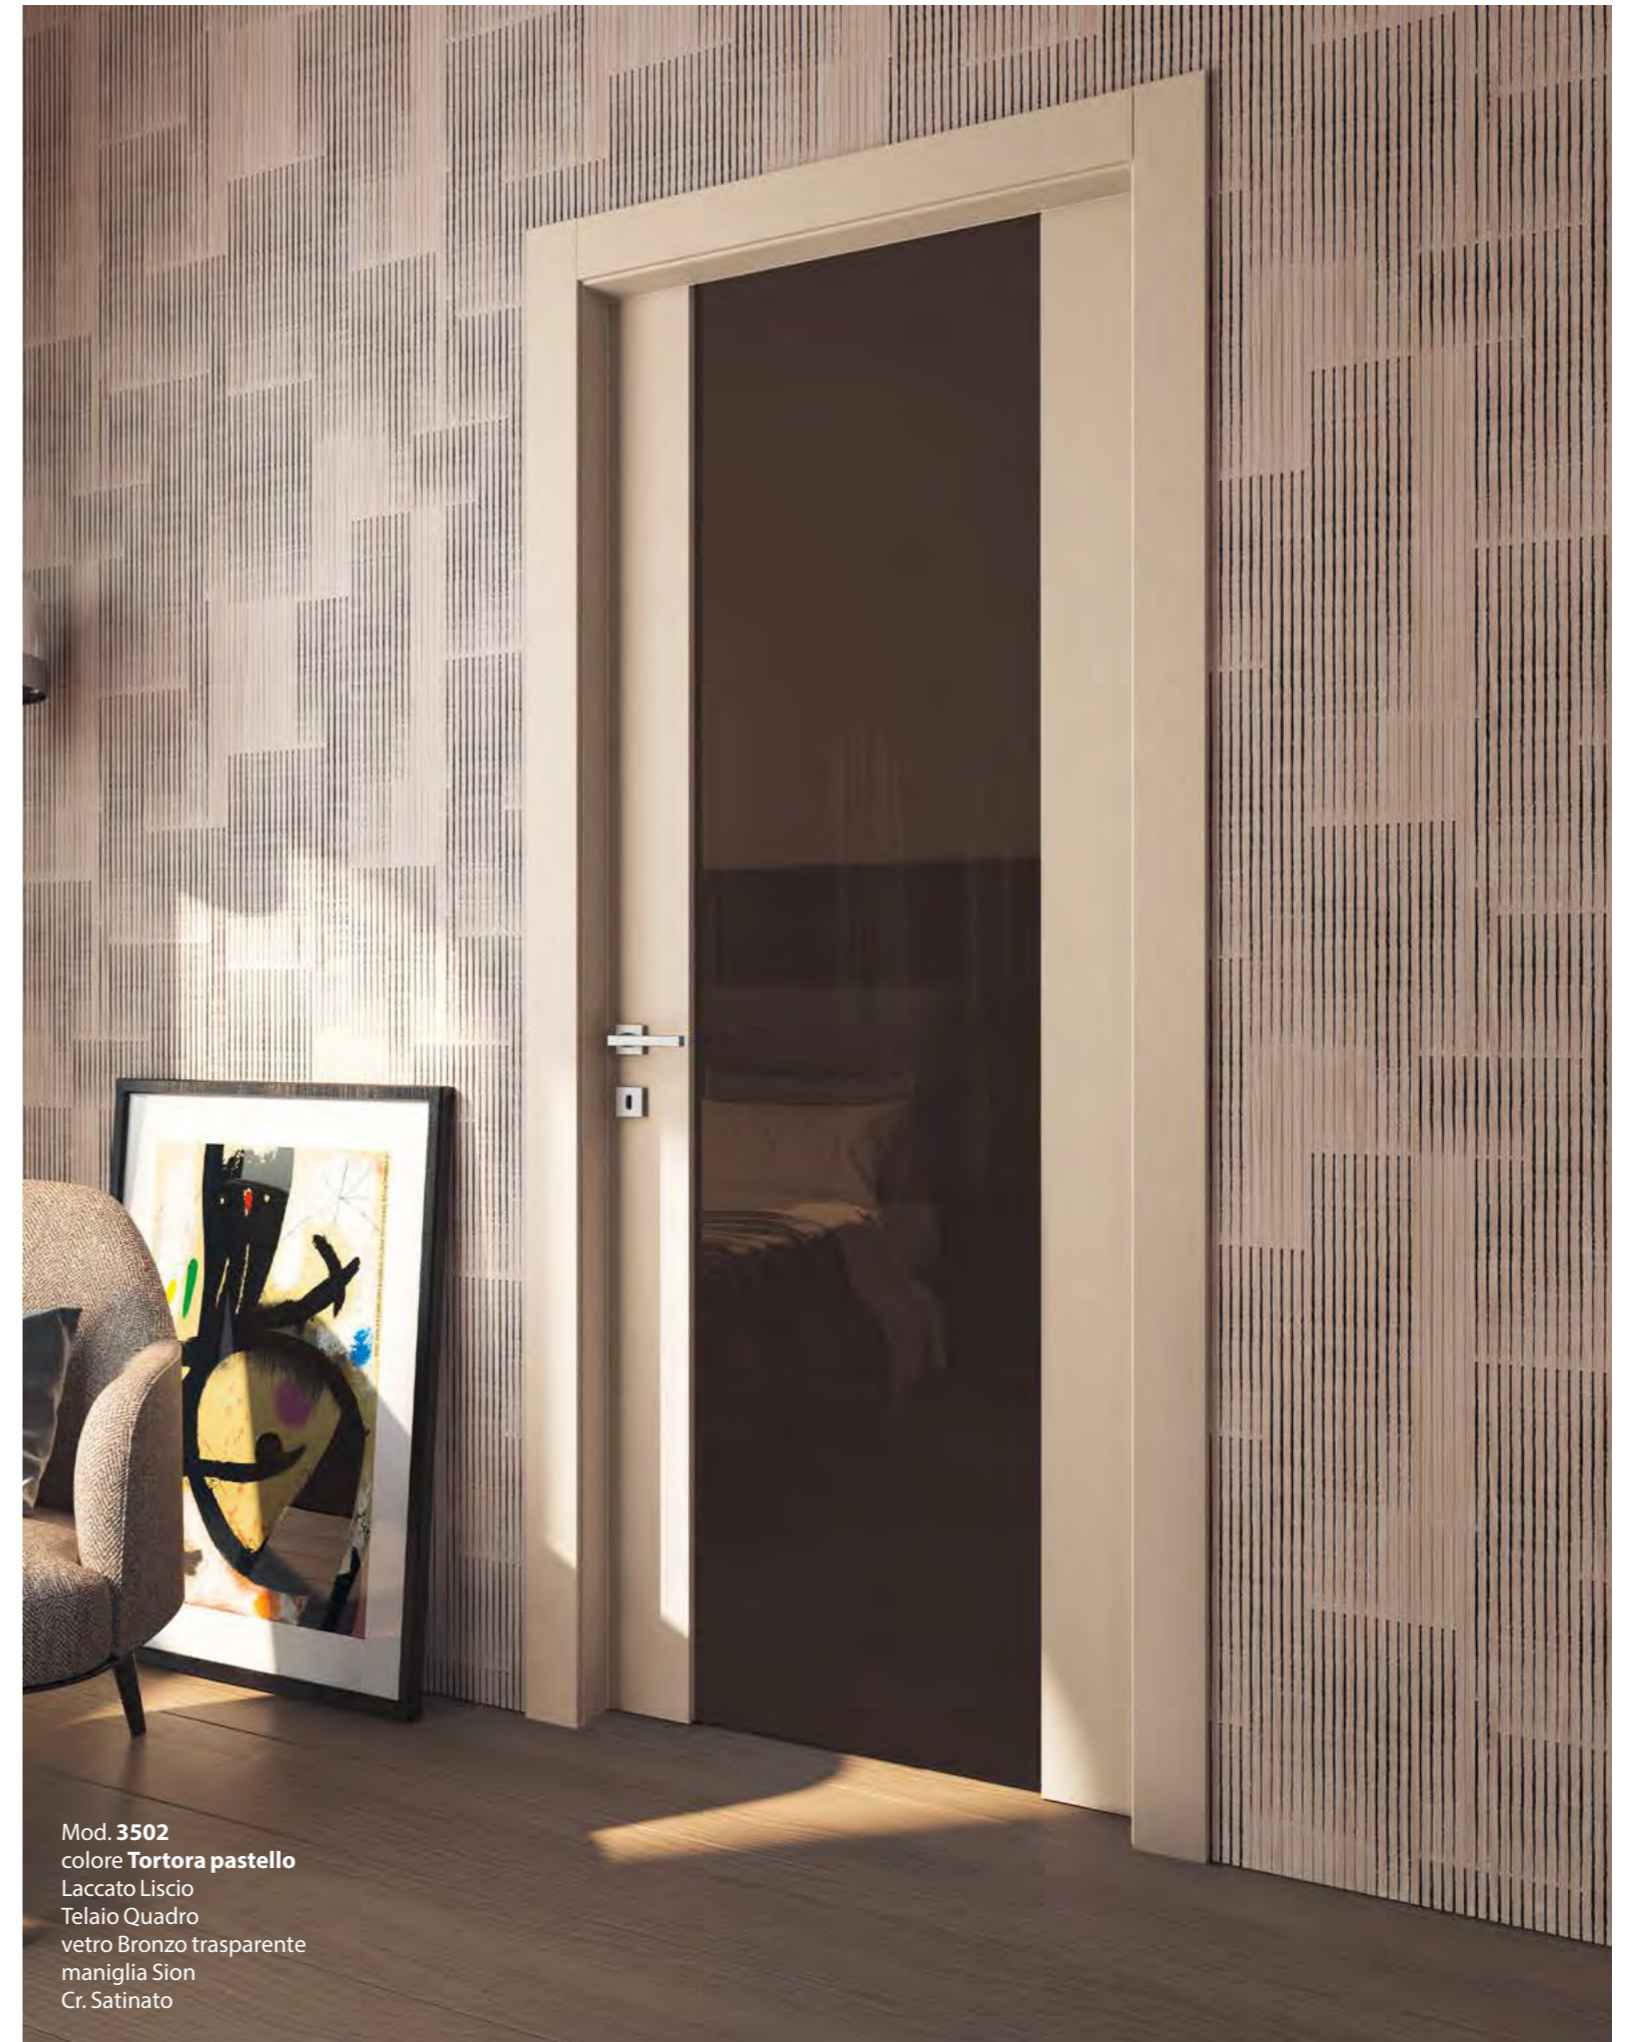

Mod. 3502
colore **Tortora pastello**
Laccato Liscio
Telaio Quadro
vetro Bronzo trasparente
maniglia Sion
Cr. Satinato