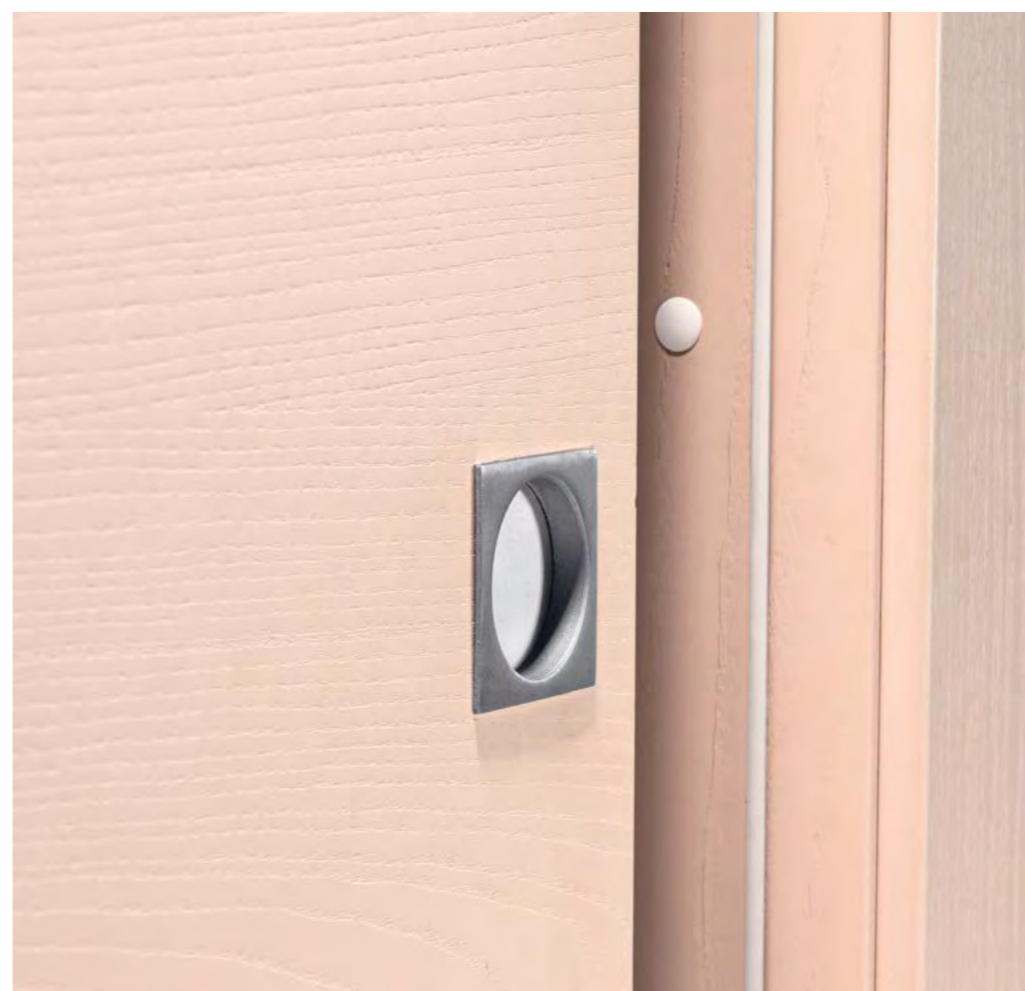

Particolare maniglia quadra cieca Cr. Satinato

Touch è una nuova serratura
che sfrutta il principio del
magnetismo. La forza di
attrazione dei due magneti
incorporati nell'anta e nel
telaio, assicura una chiusura
perfetta e silenziosa.
Una semplice spinta
o l'utilizzo della *Pendente B*
con cui si sposa perfettamente
in termini di design, permette
l'annullamento della forza
attrattiva e la conseguente
apertura della porta.