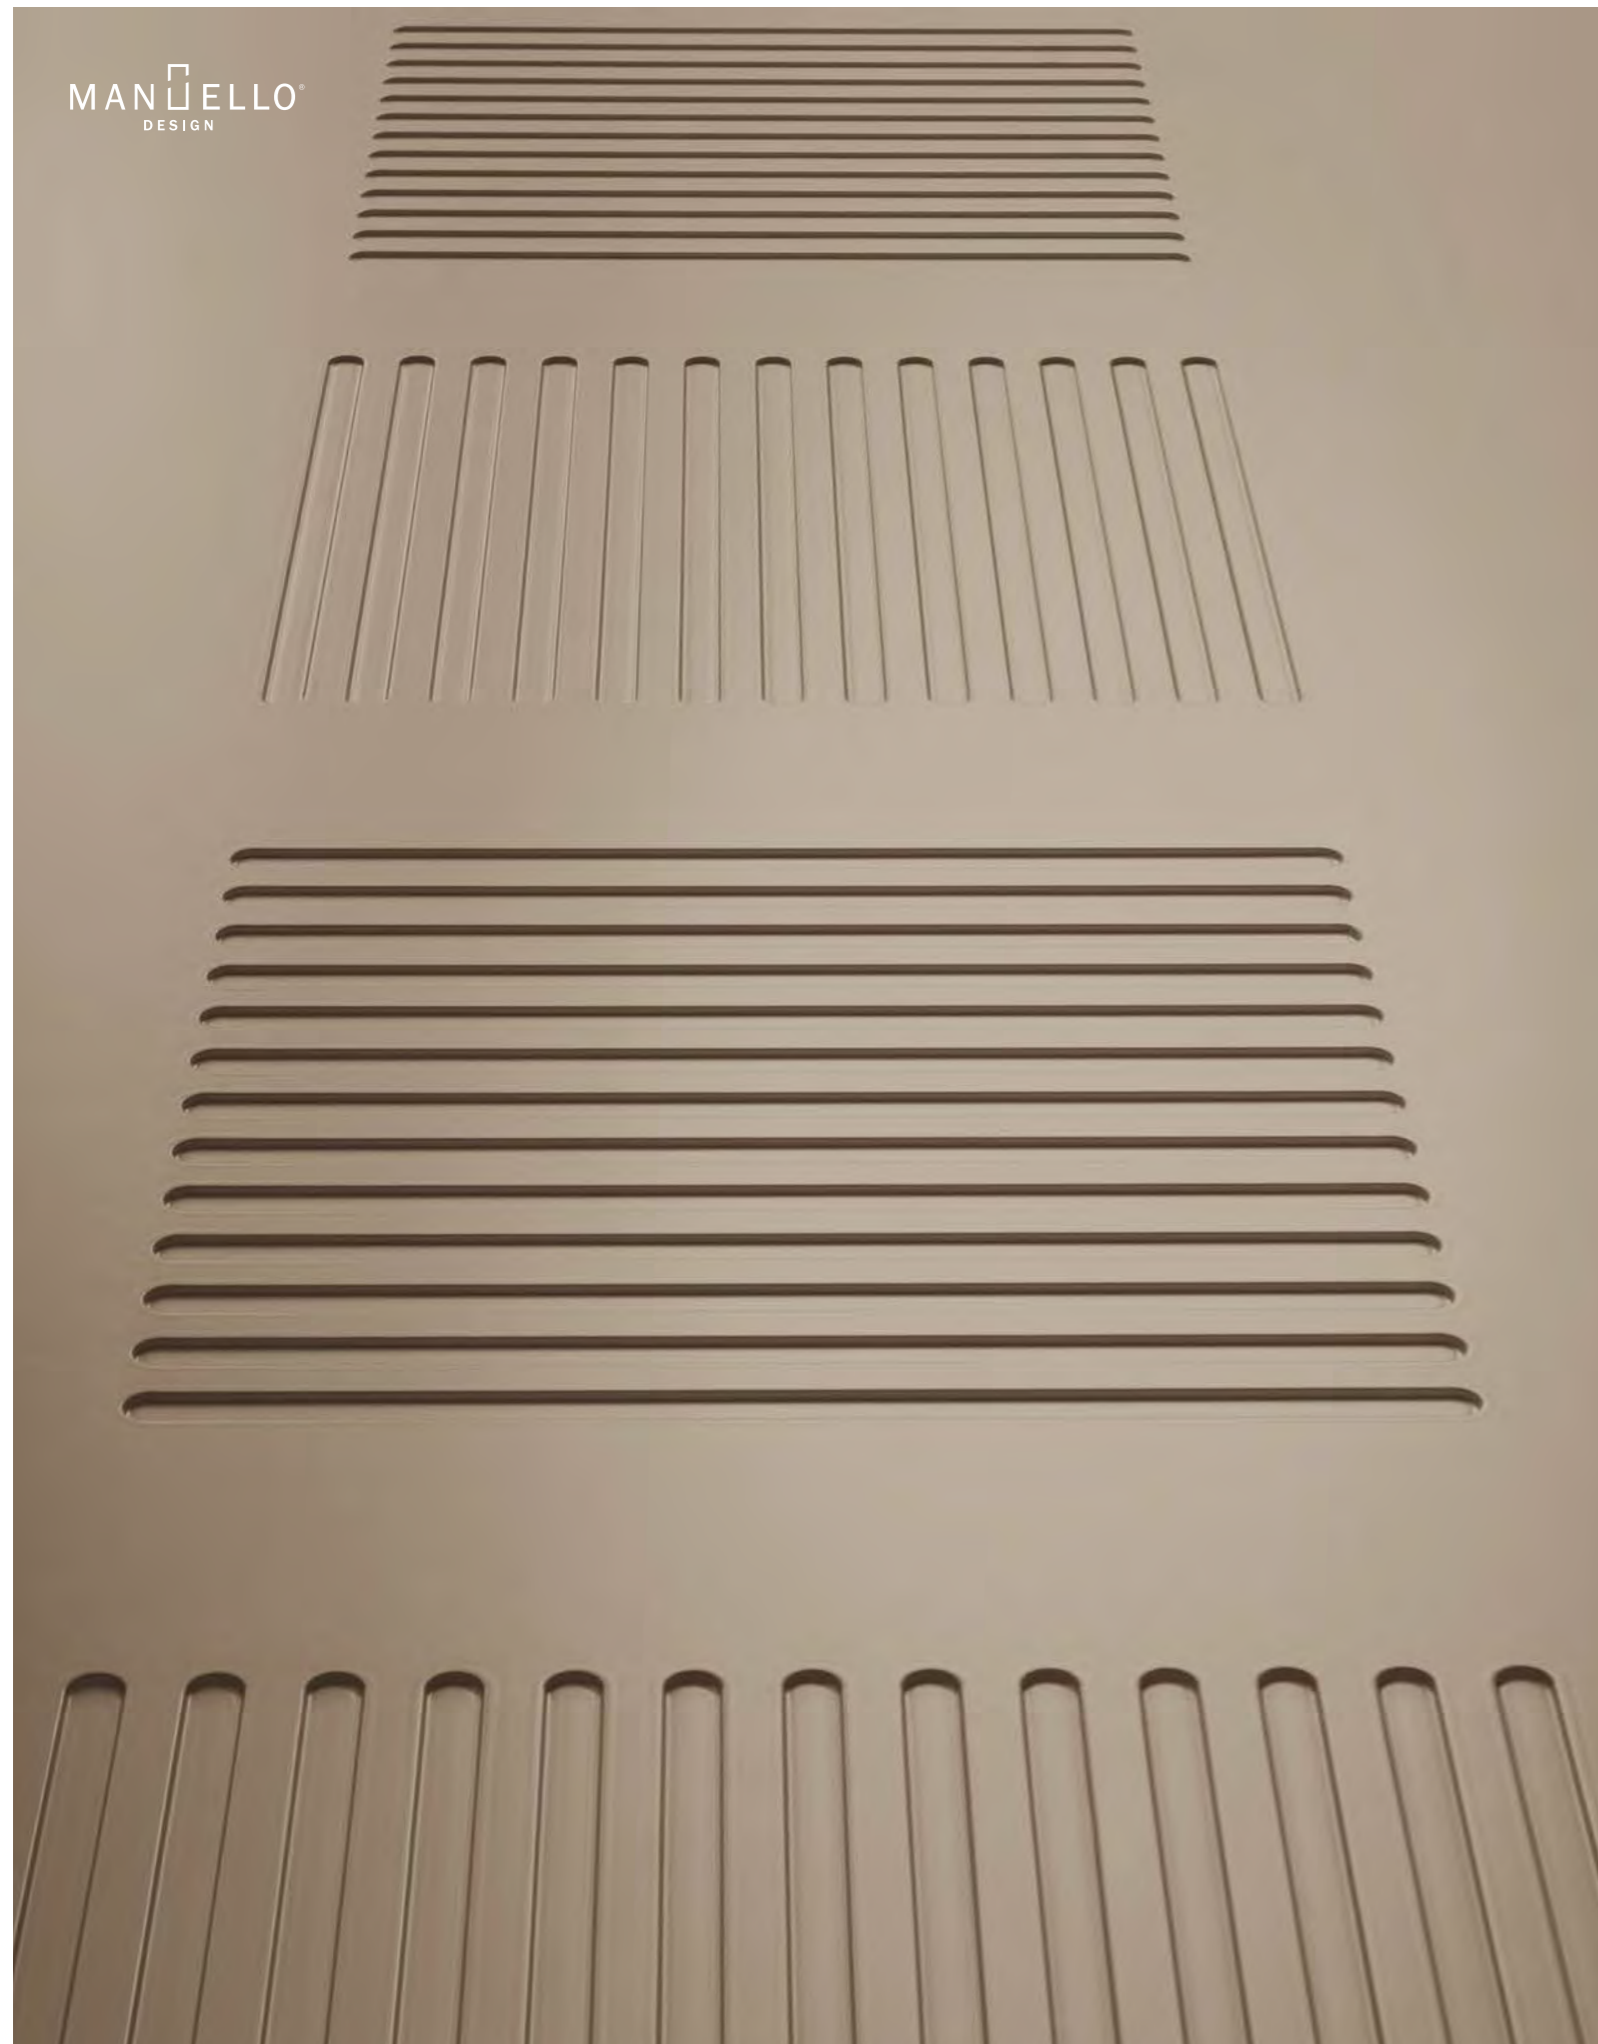

MANUELLLO
DESIGN